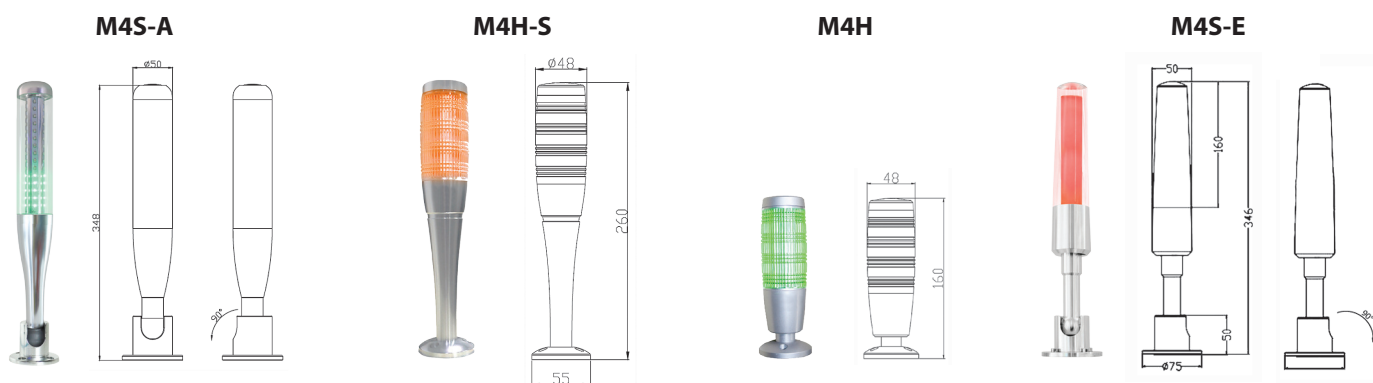

LED signalizační majáky M4

designové provedení
tělo z kvalitní hliníkové slitiny
LED barvy RYG
napájení 24 VAC/VDC

LED signalizační majáky M4

Technické parametry:

- moderní průmyslový design
- tělo z kvalitní hliníkové slitiny
- režim 1 všechny barvy svítí
- režim 2 žlutá a zelená svítí, červená bliká
- vysoká svítivost
- frekvence blikání 63 Hz
- životnost 50 000 hodin
- pracovní teplota -20...+45 °C
- napájení 24 VDC

Typ M4S-A

- LED barvy RYG samostatně svítící
- polohovatelný kloub pro natočení o 90°
- zvukový alarm hlasitost >95 dB
- krytí IP50

Typ M4H

- LED barvy RYG v jedné vrstvě
- zvukový alarm hlasitost >95 dB
- krytí IP50

Typ M4H-S

- LED barvy RYG v jedné vrstvě
- zvukový alarm hlasitost >95 dB
- krytí IP50

Typ M4S-E

- LED barvy RYG v jedné vrstvě
- polohovatelný kloub pro natočení o 90°
- zvukový alarm hlasitost >90 dB
- krytí IP40