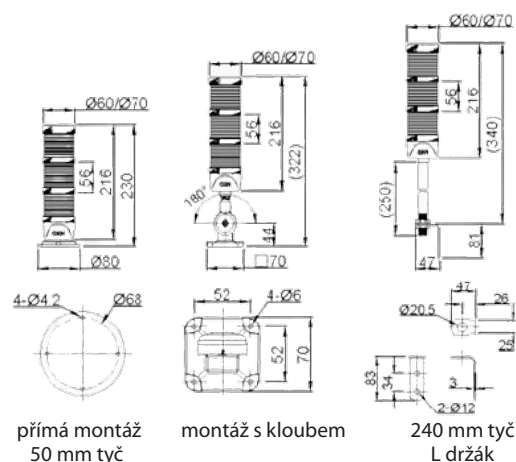

Modulární LED signalizační maják M4F

Technické parametry:

- LED barvy - bílá/červená/modrá/zelená/žlutá
- rychlá a jednoduchá montáž
- napájení: 24 VDC, 100...240 VAC
- různé kombinace
- modulární konstrukce umožňuje i pozdější dovybavení
- různé typy montáží: 50 mm - přímá, s kloubem, 240 mm - L držák
- připojení PNP/NPN
- průměr: 60 mm nebo 70 mm na poptání
- hlasitá siréna > 85 dB
- světelný vzor bliká a svítí

LED:

- dlouhá životnost
- jasná svítivost
- frekvence záblesků: 60...70 Hz

Signalizační maják - těla

Typ	Provedení	Průměr mm	Napájení	EUR/ks	CZK/ks
M4F-0CBT-60	C - přímé - 50 mm tyč	60	24 VDC	21,97	590,00
M4F-0CCC-60	C - přímé - 50 mm tyč	60	100...240 VAC	20,29	540,00
M4F-0ABT-60	A - s kloubem	60	24 VDC	22,37	600,00
M4F-0ACC-60	A - s kloubem	60	100...240 VAC	22,37	600,00
M4F-0EBT-60	E - 240 mm tyč - L držák	60	24 VDC	27,29	730,00
M4F-0ECC-60	E - 240 mm tyč - L držák	60	100...240 VAC	27,29	730,00

průměr 70 mm na poptání

Signalizační maják - moduly

Typ	Barva	Průměr mm	Kroužek	EUR/ks	CZK/ks
M4F-W-60	bílá	60	černý	6,71	178,00
M4F-R-60	červená	60	černý	6,71	178,00
M4F-B-60	modrá	60	černý	6,71	178,00
M4F-G-60	zelená	60	černý	6,71	178,00
M4F-Y-60	žlutá	60	černý	6,71	178,00