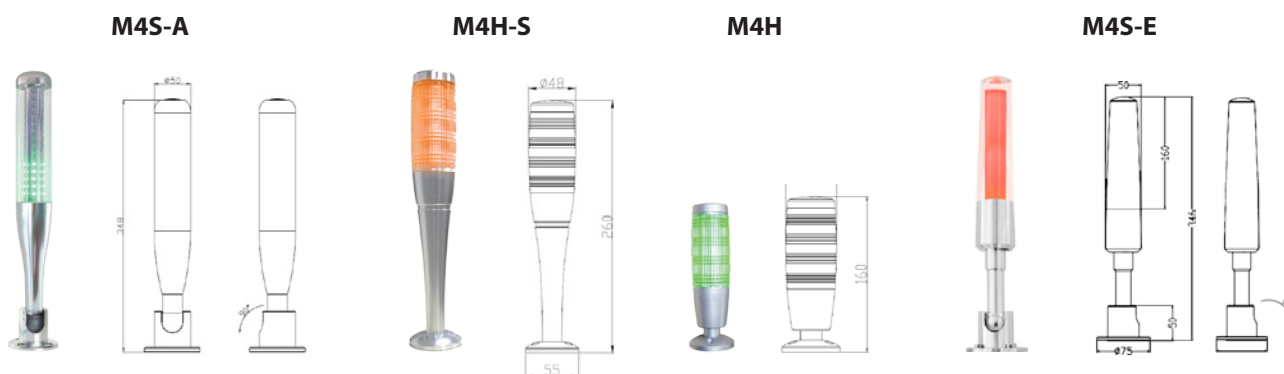

LED signalizační majáky M4

designové provedení
tělo z kvalitní hliníkové slitiny
LED barvy RYG
napájení 24 VAC/VDC

LED signalizační majáky M4

Technické parametry:

- moderní průmyslový design
- tělo z kvalitní hliníkové slitiny
- režim 1 všechny barvy svítí
- režim 2 žlutá a zelená svítí, červená bliká
- LED vysoká svítivost
- LED frekvence blikání 63 Hz
- životnost 50 000 hodin
- pracovní teplota -20...+45 °C
- napájení 24 VAC/VDC

Typ M4S-A

- LED barvy RYG samostatně svítící
- polohovatelný kloub pro natočení o 90°
- zvukový alarm hlasitost >95 dB
- krytí IP50

Typ M4H-S

- LED barvy RYG v jedné vrstvě
- zvukový alarm hlasitost >95 dB
- krytí IP50

Typ M4H

- LED barvy RYG v jedné vrstvě
- zvukový alarm hlasitost >95 dB
- krytí IP50

Typ M4S-E

- LED barvy RYG v jedné vrstvě
- polohovatelný kloub pro natočení o 90°
- zvukový alarm hlasitost >90 dB
- krytí IP40