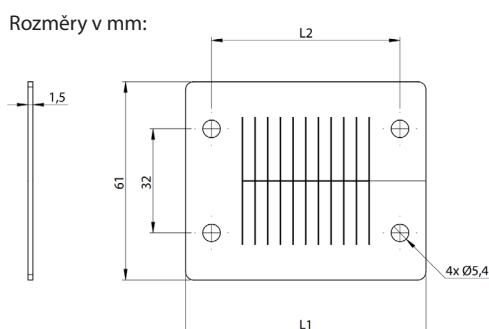

Vložky s protipožární funkcí DES GKD

NOVINKA

přímá montáž na rámy DES
protipožární ochrana
splňuje normy EN1363-1 a EN45545-3

Vložky s protipožární funkcí DES GKD

Přímá montáž na rámy DES a DES24M. Vložky s protipožární funkcí DES GKD se skládají z pružného, expanzivního materiálu, který pod tlakem a teplotou zvětší svůj objem. V případě požáru se tvoří pěna a pevná, tlaku odolná přepážka.

Technické parametry:

- v souladu s požární normami EN 1263-1 a EN 45545-3
- pružný materiál na bázi grafitu
- protipožární ochrana

Vložky s protipožární funkcí DES GKD

Typ	Objednávací kód	Rozměr L1 x L2 mm	EUR/ks	CZK/ks
GKD-24	1734080824	146 x 130	10,80	290,00
GKD-16	1734080816	120 x 103	9,84	260,00
GKD-10	1734080810	99 x 33	9,36	250,00
GKD-Q	1734080808	74 x 58	8,64	230,00