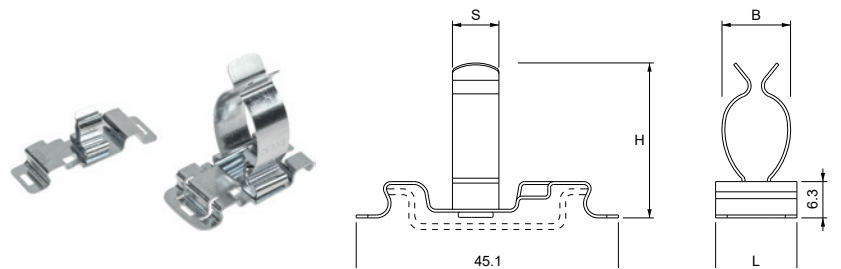

### Technické parametry:

- materiál: pozinkovaná pružinová ocel
- pro kabely o průměru 3...19 mm
- upevnění šrouby nebo nýty
- instalace pomocí klipsů bez použití nářadí

## Stínící kabelové spony MSL

Typ	Obj. kód	Průměr kabelu mm	Rozměry BxHxS mm	Ks/bal.	EUR/ks	CZK/ks
MSL 3-9	1734010310	3...9	16,5 x 20,6 x 8	50	0,84	22,00
MSLB 3-12	1734010330	3...12	16 x 15,9 x 8	50	0,84	22,00
MSL 10-19	1734010320	10...19	19,5 x 27 x 8	50	0,84	22,00

### Technické parametry:

- materiál: pozinkovaná pružinová ocel
- pro kabely o průměru 1,5...74 mm
- upevnění šrouby nebo nýty
- jedno pojistné oko
- instalace pomocí klipsů bez použití nářadí
- montáž na DIN lištu
- ochrana dle EN 62444

### Technické parametry:

- materiál: pozinkovaná pružinová ocel
- pro kabely o průměru od 1,5...22 mm
- upevnění šrouby nebo nýty
- dvě pojistná oka
- instalace pomocí klipsů bez použití nářadí
- montáž na DIN lištu
- ochrana dle EN 62444