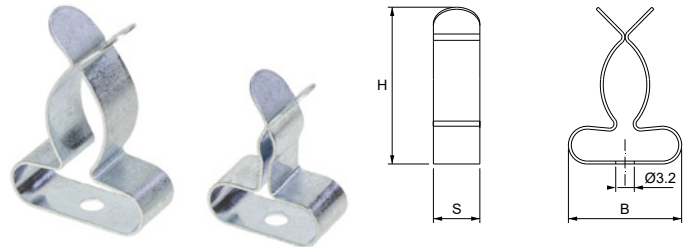

# Stínící kabelové spony MSL, MSLB, MSD, MSD2, a MSB

pro kabely o průměru 1,5...74 mm  
z pozinkované pružinové oceli  
vysoká odolnost vůči vibracím

### Technické parametry:

- materiál: pozinkovaná pružinová ocel
- pro kabely o průměru 3...19 mm
- upevnění šrouby nebo nýty
- instalace pomocí klipsů bez použití nářadí

### Technické parametry:

- materiál: pozinkovaná pružinová ocel
- pro kabely o průměru 1,5...74 mm
- upevnění šrouby nebo nýty
- jedno pojistné oko
- instalace pomocí klipsů bez použití nářadí
- montáž na DIN lištu
- ochrana dle EN 62444

### Technické parametry:

- materiál: pozinkovaná pružinová ocel
- pro kabely o průměru od 1,5 ...30 mm
- dvě pojistná oka
- instalace pomocí klipsů bez použití nářadí
- ochrana dle EN 62444