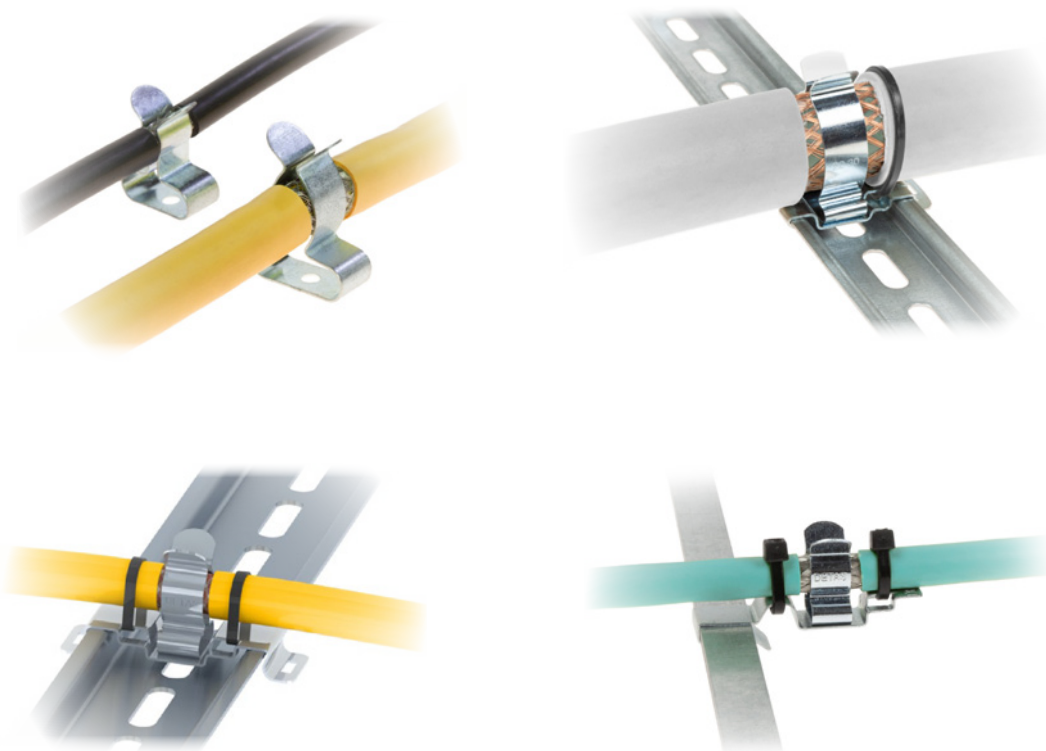

# Stínící kabelové spony MSL, MSLB, MSD, MSD2, a MSB

pro kabely o průměru 1,5...74 mm  
z pozinkované pružinové oceli  
vysoká odolnost vůči vibracím

### Technické parametry:

- materiál: pozinkovaná pružinová ocel
- pro kabely o průměru 3...19 mm
- upevnění šrouby nebo nýty
- instalace pomocí klipsů bez použití nářadí

### Technické parametry:

- materiál: pozinkovaná pružinová ocel
- pro kabely o průměru 1,5...74 mm
- upevnění šrouby nebo nýty
- jedno pojistné oko
- instalace pomocí klipsů bez použití nářadí
- montáž na DIN lištu
- ochrana dle EN 62444

### Technické parametry:

- materiál: pozinkovaná pružinová ocel
- pro kabely o průměru od 1,5...22 mm
- upevnění šrouby nebo nýty
- dvě pojistná oka
- instalace pomocí klipsů bez použití nářadí
- montáž na DIN lištu
- ochrana dle EN 62444