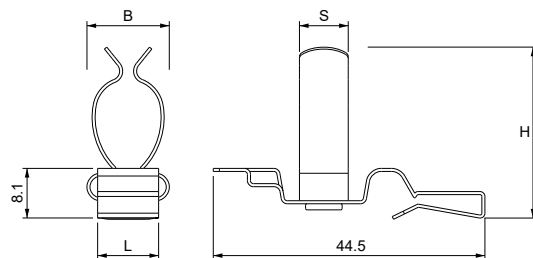

### Technické parametry:

- materiál: pozinkovaná pružinová ocel
- pro kabely o průměru 1,5...74 mm
- upevnění šrouby nebo nýty
- jedno pojistné oko
- instalace pomocí klipsů bez použití nářadí
- montáž na DIN lištu
- ochrana dle EN 62444

### Technické parametry:

- materiál: pozinkovaná pružinová ocel
- pro kabely o průměru od 1,5...22 mm
- upevnění šrouby nebo nýty
- dvě pojistná oka
- instalace pomocí klipsů bez použití nářadí
- montáž na DIN lištu
- ochrana dle EN 62444

## Stínící kabelové spony MSD2 na DIN lištu - prodloužený typ

Typ	Obj. kód	Průměr kabelu mm	Rozměry L x B x H x S mm	Ks/bal.	EUR/ks	CZK/ks
MSD2 1.5-3	1734021010	1,5...3	14 x 11 x 15 x 8	50	2,52	67,00
MSD2 3-6	1734021020	3...6	14 x 11 x 17,5 x 8	50	2,52	67,00
MSD2 7-9	1734021030	7...9	14 x 11 x 20 x 8	50	2,52	67,00
MSD2 9-12	1734021040	9...12	14 x 12 x 23 x 8	50	2,52	67,00
MSD2 11-17	1734021050	11...17	14 x 13,5 x 29 x 8	50	2,52	67,00
MSD2 18-22	1734021060	18...22	14 x 22 x 38 x 8	50	2,76	73,00
MSD2L 3-9*	1734021080	3...9	14 x 16,5 x 22 x 8	50	2,52	67,00
MSD2L 10-19*	1734021090	10...19	14 x 19,5 x 28,5 x 8	50	2,52	67,00

### Technické parametry:

- materiál: pozinkovaná pružinová ocel
- pro kabely o průměru od 1,5 ...30 mm
- dvě pojistná oka
- instalace pomocí klipsů bez použití nářadí
- ochrana dle EN 62444