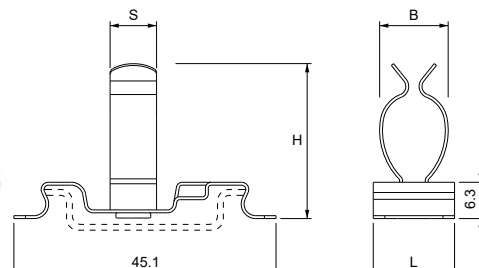

### Technické parametry:

- materiál: pozinkovaná pružinová ocel
- pro kabely o průměru 3...19 mm
- upevnění šrouby nebo nýty
- instalace pomocí klipsů bez použití nářadí

### Technické parametry:

- materiál: pozinkovaná pružinová ocel
- pro kabely o průměru 1,5...74 mm
- upevnění šrouby nebo nýty
- jedno pojistné oko
- instalace pomocí klipsů bez použití nářadí
- montáž na DIN lištu
- ochrana dle EN 62444

## Stínící kabelové spony MSD na DIN lištu

Typ	Obj. kód	Průměr kabelu mm	Rozměry L x B x H x S mm	Ks/bal.	EUR/ks	CZK/ks
MSD 22-30	1734020070	22...30	22 x 22,5 x 45 x 12	50	2,76	73,00
MSD 30-37	1734020080	30...37	22 x 31 x 58 x 12	10	3,00	80,00
MSD 38-48	1734020090	38...48	22 x 40 x 68,5 x 12	10	3,24	86,00
MSD 50-60	1734021095	50...60	22 x 50 x 75 x 12	10	4,80	127,00
MSD 62-74	1734021098	62...74	22 x 62 x 89 x 12	10	4,92	130,00

### Technické parametry:

- materiál: pozinkovaná pružinová ocel
- pro kabely o průměru od 1,5...22 mm
- upevnění šrouby nebo nýty
- dvě pojistná oka
- instalace pomocí klipsů bez použití nářadí
- montáž na DIN lištu
- ochrana dle EN 62444