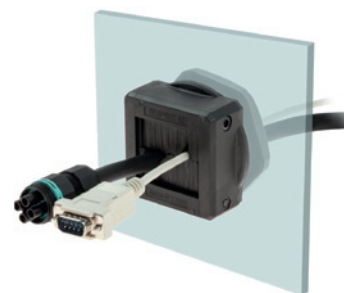

Dělené kabelové průchodky s kartáčem DESCLICK Z a DESPRED ZZ

různé velikosti
jednoduchá montáž
neobsahují halogeny ani silikony

Rámové dělené kabelové průchodky s kartáčem DESCLICK Z

Technické parametry:

Průchodky DESCLICK Z pracují s dělenými pojistnými maticemi.

Rámové dělené kabelové průchodky DESCLICK Z

Typ	Obj. kód	Rozměry	Max. výřez mm	Ks/bal.	EUR/ks	CZK/ks*
DESCCLICK Z 32	1731060332	M32 x 1,5	32,5	10	5,88	156,00
DESCCLICK Z 50	1731060350	M50 x 1,5	50,5		7,08	188,00

*Cena pouze za rám.

Rámové dělené kabelové průchodky s dvojitým kartáčem DESPRED ZZ

Technické parametry:

- materiál PP+GF
- bez šroubů
- hořlavost samozhášecí podle UL94-V0
- teplota -25...+80 °C stálá
- neobsahují halogeny ani silikony
- dvojitě rámování jako účinná ochrana proti prachu
- rámové šrouby z nerezové oceli AISI304

*Cena pouze za rám.

Dělené pojistné matice DDMD

Dělené pojistné matice DDMD umožňují průchod kabelů, které jsou rozměrově větší než běžné pojistné matice. K dispozici je šest velikostí, všechny pro metrické závit.