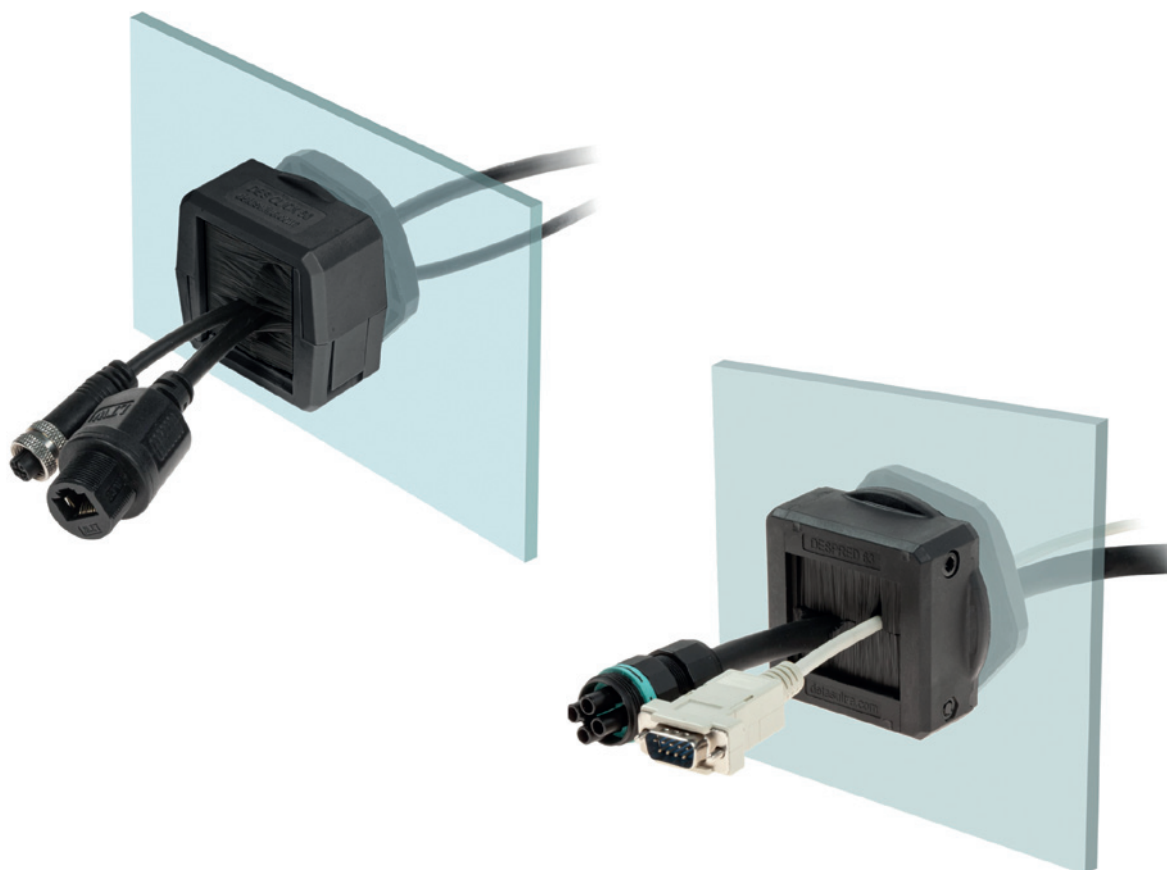

Dělené kabelové průchodky s kartáčem DESCLICK Z a DESPRED ZZ

různé velikosti
jednoduchá montáž
neobsahují halogeny ani silikony

Rámové dělené kabelové průchodky s kartáčem DESCLICK Z

Technické parametry:

- materiál PC
- bez šroubů
- metrické velikosti M32 a M50
- hořlavost samozhášecí podle UL94-V0
- teplota -25...+80 °C stálá
- neobsahují halogeny ani silikony
- v černé barvě
- kartáč jako účinná ochrana proti prachu a suti

Průchodky DESCLICK Z pracují s dělenými pojistnými maticemi.

Rámové dělené kabelové průchodky DESCLICK Z

Typ	Obj. kód	Rozměry	Max. výřez mm	Ks/bal.	EUR/ks	CZK/ks*
DESCCLICK Z 32	1731060332	M32 x 1,5	32,5	10	5,88	156,00
DESCCLICK Z 50	1731060350	M50 x 1,5	50,5		7,08	188,00

*Cena pouze za rám.

Rámové dělené kabelové průchodky s dvojitým kartáčem DESPRED ZZ

Technické parametry:

- materiál PP+GF
- bez šroubů
- hořlavost samozhášecí podle UL94-V0
- teplota -25...+80 °C stálá
- neobsahují halogeny ani silikony
- dvojitě rámování jako účinná ochrana proti prachu
- rámové šrouby z nerezové oceli AISI304