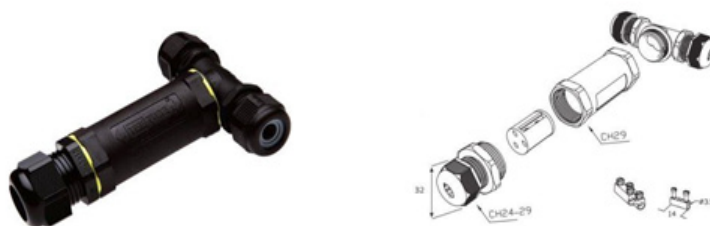

EKVM3-T Kabelové spojky – T profil

Póly	Velikost klíče pro matici mm	Velikost klíče pro tělo mm	Délka mm	Upínací rozsah mm	Kód	EUR/ks	CZK/ks
2	24	29	121	7,0...13,5	E177102	10,50	280,00
3	24	29	121	7,0...13,5	E177103	11,06	295,00
4	24	29	121	7,0...13,5	E177104	11,62	310,00
5	24	29	121	7,0...13,5	E177105	13,95	370,00
6	24	29	121	7,0...13,5	E177106	15,33	410,00
2+2	24	29	121	7,0...13,5	E177107	14,39	385,00
3+3	24	29	121	7,0...13,5	E177108	15,80	420,00
2	29/2x24	29	121	8,0...17,0/2x7,0...13,5	E177112	11,56	310,00
3	29/2x24	29	121	8,0...17,0/2x7,0...13,5	E177113	12,18	325,00
4	29/2x24	29	121	8,0...17,0/2x7,0...13,5	E177114	12,74	340,00
5	29/2x24	29	121	8,0...17,0/2x7,0...13,5	E177115	15,33	410,00
6	29/2x24	29	121	8,0...17,0/2x7,0...13,5	E177116	16,86	450,00
2+2	29/2x24	29	121	8,0...17,0/2x7,0...13,5	E177117	15,80	420,00
3+3	29/2x24	29	121	8,0...17,0/2x7,0...13,5	E177118	17,39	460,00

V případě poptávky nebo objednávky prosím, uveďte kód.