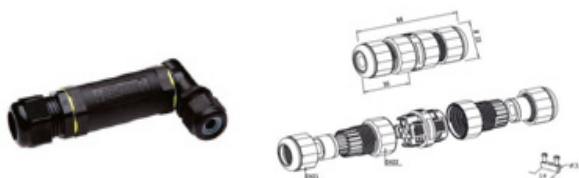

EKVM2KN Kabelové spojky

Póly	Velikost klíče pro matici mm	Velikost klíče pro tělo mm	Délka mm	Upínací rozsah mm	Kód	EUR/ks	CZK/ks
2	21	22	68	7,0...12,0	E177052	8,11	215,00
3	21	22	68	7,0...12,0	E177053	8,46	225,00
4	21	22	68	7,0...12,0	E177054	8,88	235,00

V případě poptávky nebo objednávky prosím, uveďte kód.