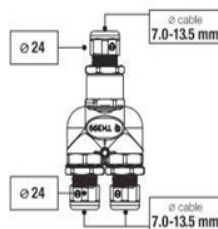

## EKVM2K-L Krátké kabelové spojky

Póly	Velikost klíče pro matici mm	Velikost klíče pro tělo mm	Délka mm	Upínací rozsah mm	Kód	EUR/ks	CZK/ks
2	24	29	73/61	7,0...13,5	E177342	8,96	240,00
3	24	29	73/61	7,0...13,5	E177343	8,35	225,00

## EKVM2K-T Krátké kabelové spojky – T profil

Póly	Velikost klíče pro matici mm	Velikost klíče pro tělo mm	Délka mm	Upínací rozsah mm	Kód	EUR/ks	CZK/ks
2	24	29	73/92	7,0...13,5	E177142	9,64	255,00
3	24	29	73/92	7,0...13,5	E177143	10,14	270,00

## Technické parametry:

- maximální proud: 32 A
- průřez kabelu: 0,5...4 mm<sup>2</sup>
- uložení: stacionární
- plášť: PA PA66 GF V-0, GWT 960°
- ploché těsnění: silikonová guma
- těsnící prsten: CR/NBR a TPE, ze dvou částí
- svorky: poniklovaná mosaz EN 60998-2-1
- šroubky na svorkách: pozinkovaná ocel
- krytí: IP68
- rozsah teplot: -40...+125 °C
- váha: na vyžádání