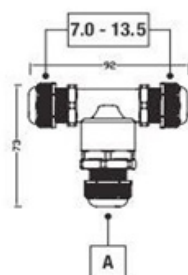

EKVM2K-T Krátké kabelové spojky – T profil

Póly	Velikost klíče pro matici mm	Velikost klíče pro tělo mm	Délka mm	Upínací rozsah mm	Kód	EUR/ks	CZK/ks
2	24	29	73/92	7,0...13,5	E177142	9,64	255,00
3	24	29	73/92	7,0...13,5	E177143	10,14	270,00

V případě poptávky nebo objednávky prosím, uveďte kód.