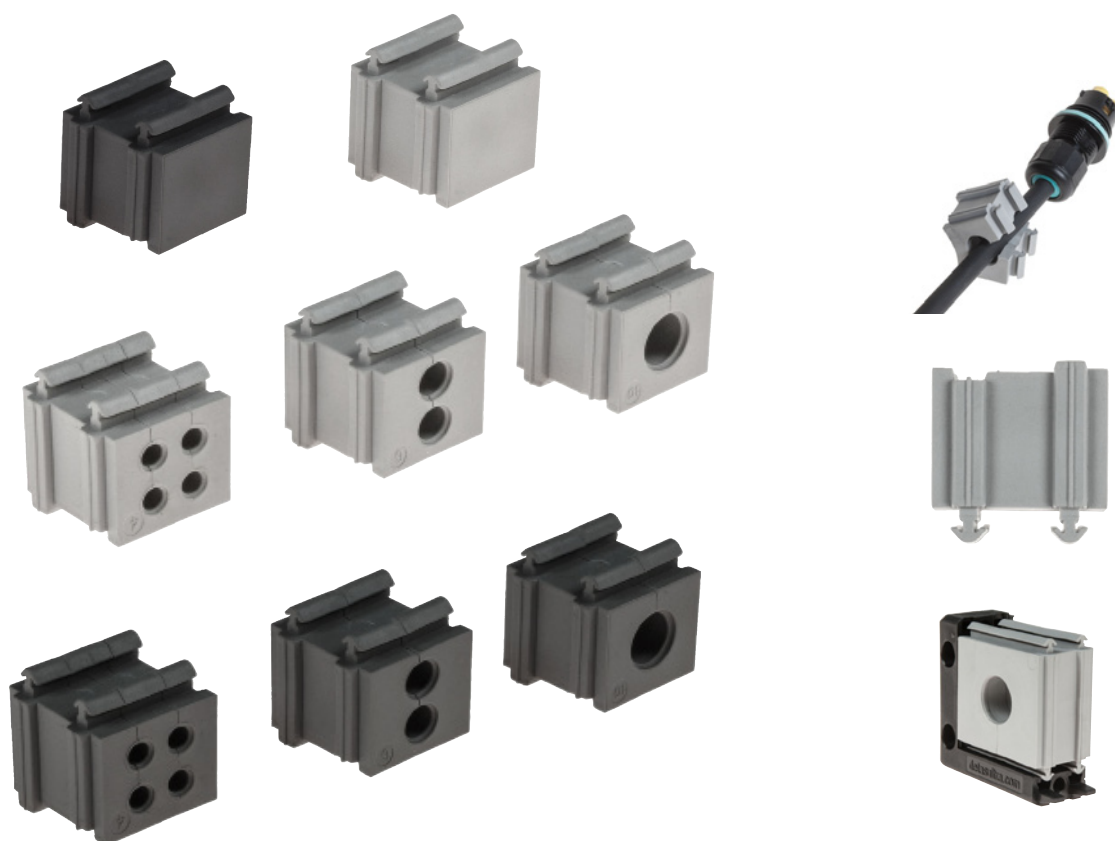

## Vložky SPP

pro 1, 2 nebo 4 kabely  
k dispozici v barvě šedé a černé  
materiál TPE

### Technické parametry:

- materiál TPE
- hořlavost samozhášecí podle UL94-V0
- teplota -40°C ...+105°C (stálá)
- neobsahují halogeny ani silikony
- vložky pro kabely o průměru od 2 do 16 mm
- k dispozici „slepá“ verze - záslepka
- k dispozici v barvě šedé a černé

Vložky SSP pro průchodky umožňují instalaci několika kabelů o průměru 2 až 16 mm do rozdělitelného rámu. Verze 2X a 4X umožňují instalaci více kabelů.